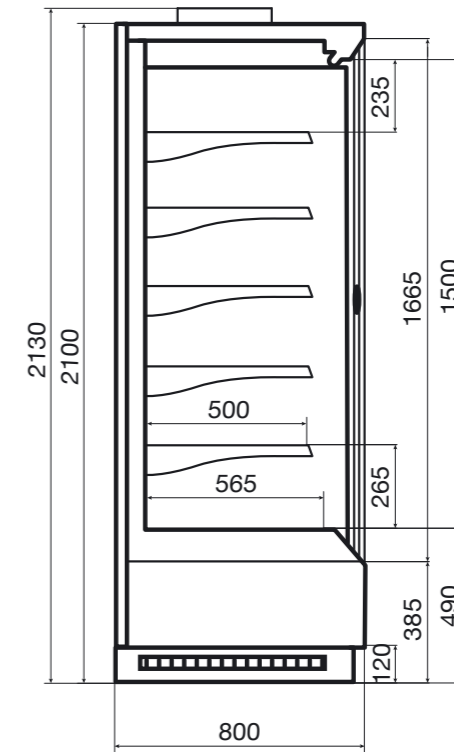

Стандартная комплектация

- Инновационный испаритель Sest, Италия
- Контроллер Danfoss, Дания
- 5 рядов полок с ценникодержателями
- Фронтальные цветные панели
- Верхняя подсветка
- Инновационная двухуровневая система удаления конденсата

Опции

- Боковины обзорные или металлические с зеркалом
- Дополнительная светодиодная подсветка полок
- Делитель внутреннего объема из оргстекла
- Делитель полочного пространства
- Проволочные ограничители
- Соединительный комплект в линию
- Электрооттайка
- Фруктовый комплект
- Окрашивание внутреннего объема в стандартные цвета RAL
- Усиленная деревянная упаковка